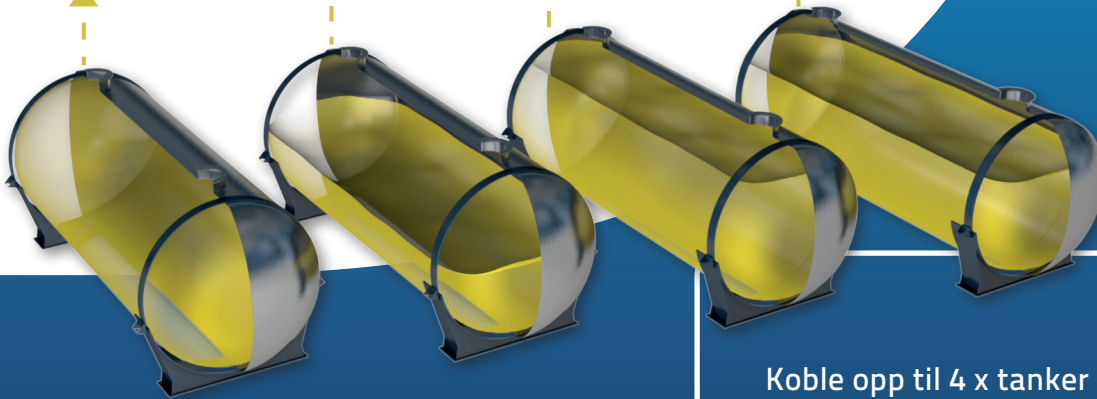

MCS Cloud Gauge

**Neste generasjon i ekstern lagerstyring.
Komplett kontroll av flere tank- og anleggs
lagre fra en skjerm.**

Se Cloud Gauge-nettstedet via en hvilken som helst nettaktivert datamaskin, nettbrett eller smarttelefon.

x4

x8

Koble opp til 4 x tanker som standard med web-oppdatering i sanntid for enkelte eller flere tanklagre. Oppgrader Cloud Gauge for å muliggjøre overvåking av opptil 8 tanker!

Hendelser og oppdateringer sendes automatisk til Cloud Gauge nettportalen - Velg en frekvens som passer dine forretningsbehov.

Cloud Gauge, markedets mest populære tank nivå systemer koblet via en enkel kabelforbindelse som tilbyr enkel og effektiv nettbasert lager kontroll.

FUNKSJONER OG FORDELER:

Cloud Gauge kommuniserer automatisk til vår sikre nettportal for lageradministrasjon, og sender oppdateringer i sanntid for enkelte eller flere tanklagre.

Cloud Gauge har en integrert ruter for å dra nytte av 2G, 3G og 4G kommunikasjon. Det innebygde GPS-modulet og antennen oppdaterer nettportalen automatisk med sporing- og lokasjonstjenester.

Koble opp til 4 tanker som standard for å inkludere en rekke forskjellige produkter eller oppgrader Cloud Gauge for å overvåke 8 tanker.